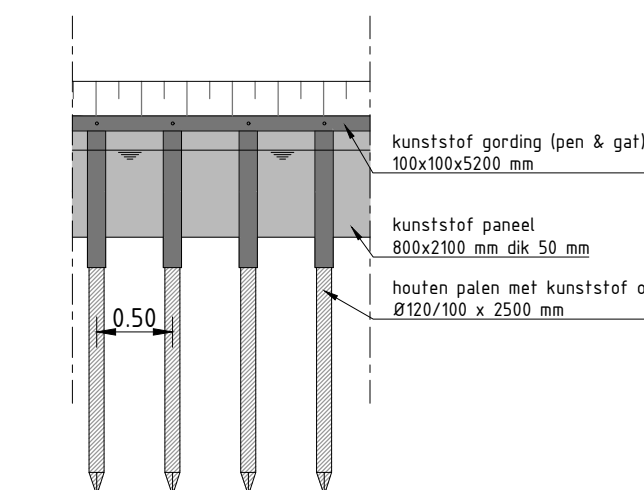

Bovenaanzicht

Zij-aanzicht

Vooraanzicht

PRINCIPE NATUURVRIENDELIJKE OEVER

schaal 1:50

Zij-aanzicht

Voor-aanzicht

PRINCIPE DAMWAND KERENDE HOOGTE 0.75-1.30 M1

schaal 1:50

Zij-aanzicht

Vooraanzicht

PRINCIPE PAALTJE-PAALTJE BESCHOEIING

schaal 1:50

Zij-aanzicht

Voor-aanzicht

PRINCIPE BESCHOEIING KERENDE HOOGTE tot 0.75 M1

schaal 1:50

code	omschrijving	datum	getekend	gecontroleerd
getekend door:	BuroScope	gecontroleerd door:	Schilder	gecontroleerd door:
projectnr:	n.v.t.	besteknr:	n.v.t.	formaat:
				A1
				1:50
				tekening
				2021
				2021
				2021