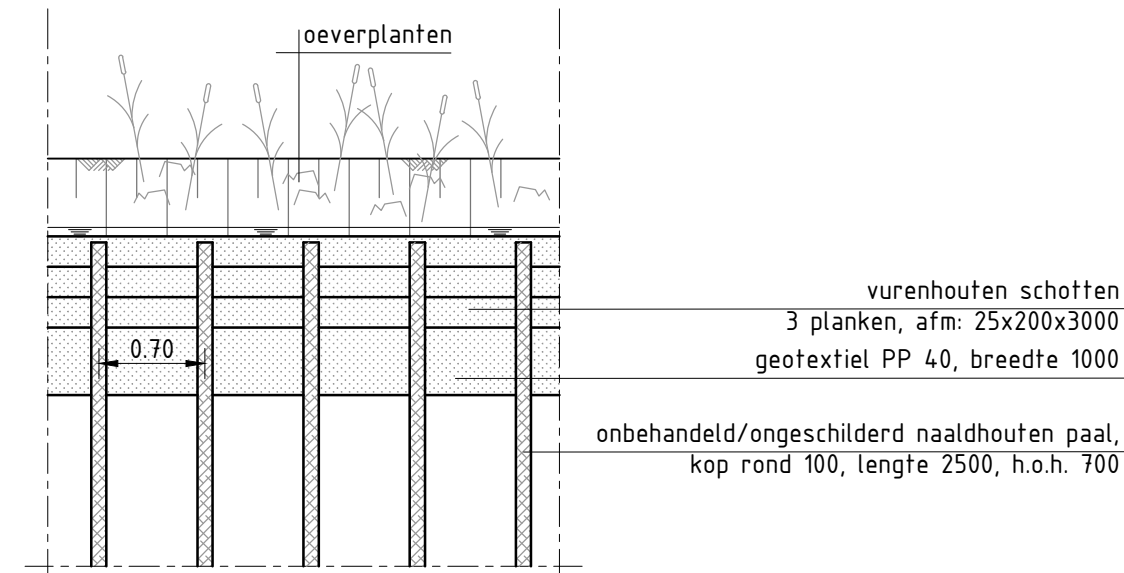

Bovenaanzicht

Zij-aanzicht

Vooraanzicht

PRINCIPE NATUURVRIENDELIJKE OEVER

schaal 1:50

Zij-aanzicht

Voor-aanzicht

PRINCIPE DAMWAND KERENDE HOOGTE 0.75-1.30 M1

schaal 1:50

Zij-aanzicht

Vooraanzicht

PRINCIPE PAALTJE-PAALTJE BESCHOEIING

schaal 1:50

Zij-aanzicht

Voor-aanzicht

PRINCIPE BESCHOEIING KERENDE HOOGTE tot 0.75 M1

schaal 1:50

code	omschrijving	datum	getekend	gecontroleerd
getekend door:	BuroScope	gecontroleerd door:	Schilder	gecontroleerd door:
projectnr:	n.v.t.	besteknr:	n.v.t.	formaat:
				A1
				1:50
				tekening
				2021
				2021
				2021