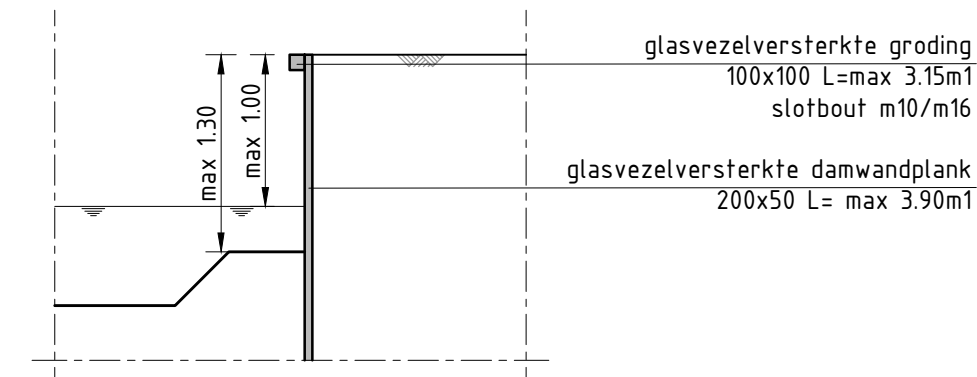

Bovenaanzicht

Zij-aanzicht

Vooraanzicht

PRINCIPE NATUURVRIENDELIJKE OEVER

schaal 1:50

Zij-aanzicht

Voor-aanzicht

PRINCIPE DAMWAND KERENDE HOOGTE 0.75-1.30 M1

schaal 1:50

Zij-aanzicht

Vooraanzicht

PRINCIPE PAALTJE-PAALTJE BESCHOEIING

schaal 1:50

Zij-aanzicht

Voor-aanzicht

PRINCIPE BESCHOEIING KERENDE HOOGTE tot 0.75 M1

schaal 1:50

code	omschrijving	datum	getekend	gecontroleerd
getekend door:	BuroScope	gecontroleerd door:	Schilder	gecontroleerd door:
projectnr:	n.v.t.	besteknr:	n.v.t.	formaat:
				A1
				1:50
				tekening
				2021
				2021
				2021