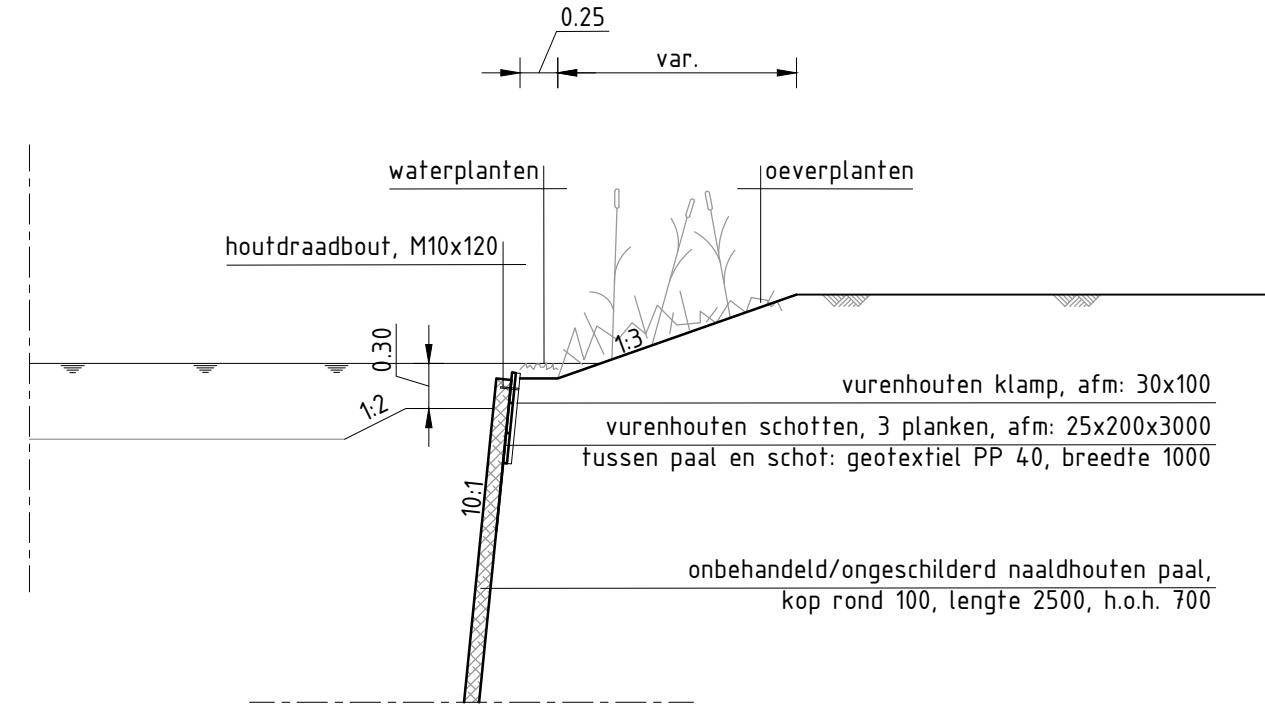

Bovenaanzicht

Zij-aanzicht

Vooraanzicht

PRINCIPE NATUURVRIENDELIJKE OEVER

schaal 1:50

Zij-aanzicht

Voor-aanzicht

PRINCIPE DAMWAND KERENDE HOOGTE 0.75-1.30 M1

schaal 1:50

Zij-aanzicht

Vooraanzicht

PRINCIPE PAALTJE-PAALTJE BESCHOEIING

schaal 1:50

Zij-aanzicht

Voor-aanzicht

PRINCIPE BESCHOEIING KERENDE HOOGTE tot 0.75 M1

schaal 1:50

code	omschrijving	datum	getekend	gecontroleerd
getekend door:	BuroScope	gecontroleerd door:	Schilder	gecontroleerd door:
projectnr:	n.v.t.	besteknr:	n.v.t.	formaat:
				A1
				1:50
				tekening
				2021
				2021
				2021