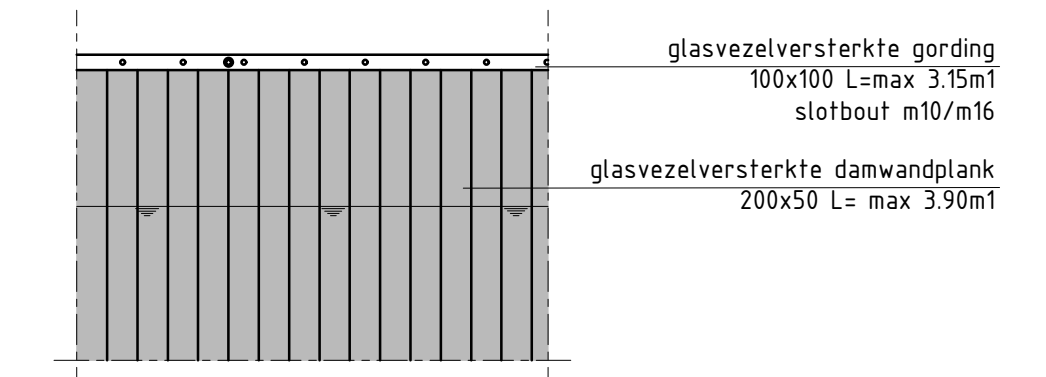

Bovenaanzicht

Zij-aanzicht

Vooraanzicht

PRINCIPE NATUURVRIENDELIJKE OEVER

schaal 1:50

Zij-aanzicht

Voor-aanzicht

PRINCIPE DAMWAND KERENDE HOOGTE 0.75-1.30 M1

schaal 1:50

Zij-aanzicht

Vooraanzicht

PRINCIPE PAALTJE-PAALTJE BESCHOEIING

schaal 1:50

Zij-aanzicht

Voor-aanzicht

PRINCIPE BESCHOEIING KERENDE HOOGTE tot 0.75 M1

schaal 1:50

code	omschrijving	datum	getekend	gecontroleerd
getekend door:	BuroScope	gecontroleerd door:	Schilder	gecontroleerd door:
projectnr:	n.v.t.	besteknr:	n.v.t.	formaat:
				A1
				1:50
				tekening
				2021
				2021
				2021