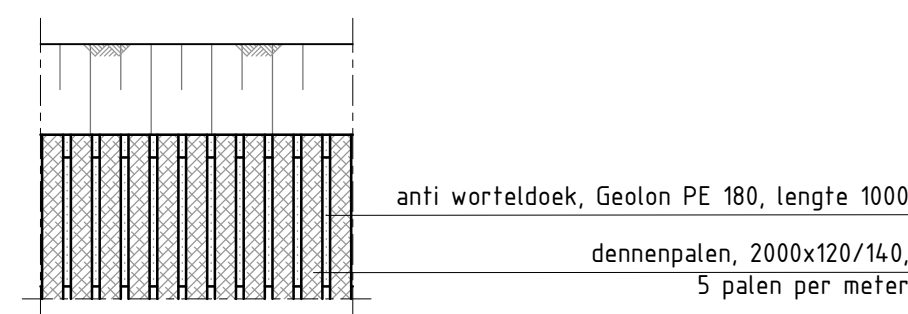

Bovenaanzicht

Zij-aanzicht

Vooraanzicht

PRINCIPE NATUURVRIENDELIJKE OEVER

schaal 1:50

Zij-aanzicht

Voor-aanzicht

PRINCIPE DAMWAND KERENDE HOOGTE 0.75-1.30 M1

schaal 1:50

Zij-aanzicht

Vooraanzicht

PRINCIPE PAALTJE-PAALTJE BESCHOEIING

schaal 1:50

Zij-aanzicht

Voor-aanzicht

PRINCIPE BESCHOEIING KERENDE HOOGTE tot 0.75 M1