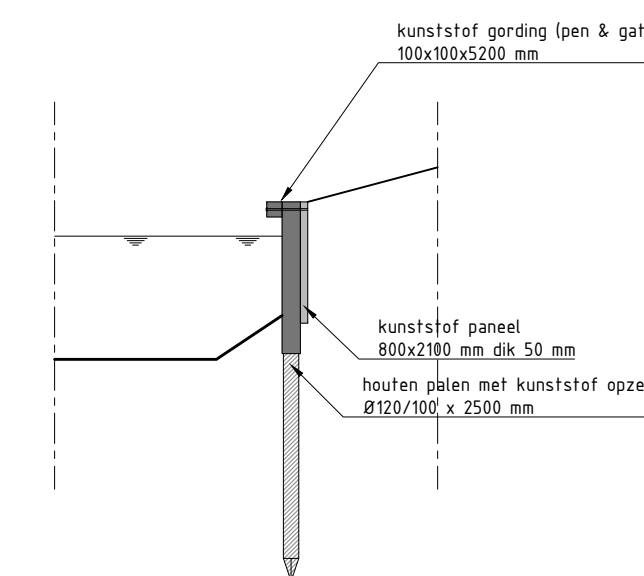

Bovenaanzicht

Zij-aanzicht

Vooraanzicht

PRINCIPE NATUURVRIENDELIJKE OEVER

schaal 1:50

Zij-aanzicht

Voor-aanzicht

PRINCIPE DAMWAND KERENDE HOOGTE 0.75-1.30 M1

schaal 1:50

Zij-aanzicht

Vooraanzicht

PRINCIPE PAALTJE-PAALTJE BESCHOEIING

schaal 1:50

Zij-aanzicht

Voor-aanzicht

PRINCIPE BESCHOEIING KERENDE HOOGTE tot 0.75 M1

schaal 1:50

code	omschrijving	datum	getekend	gecontroleerd
getekend door:	BuroScope	gecontroleerd door:	Schilder	gecontroleerd door:
projectnr:	n.v.t.	besteknr:	n.v.t.	formaat:
				A1
				1:50
				tekening
				2021
				2021
				2021